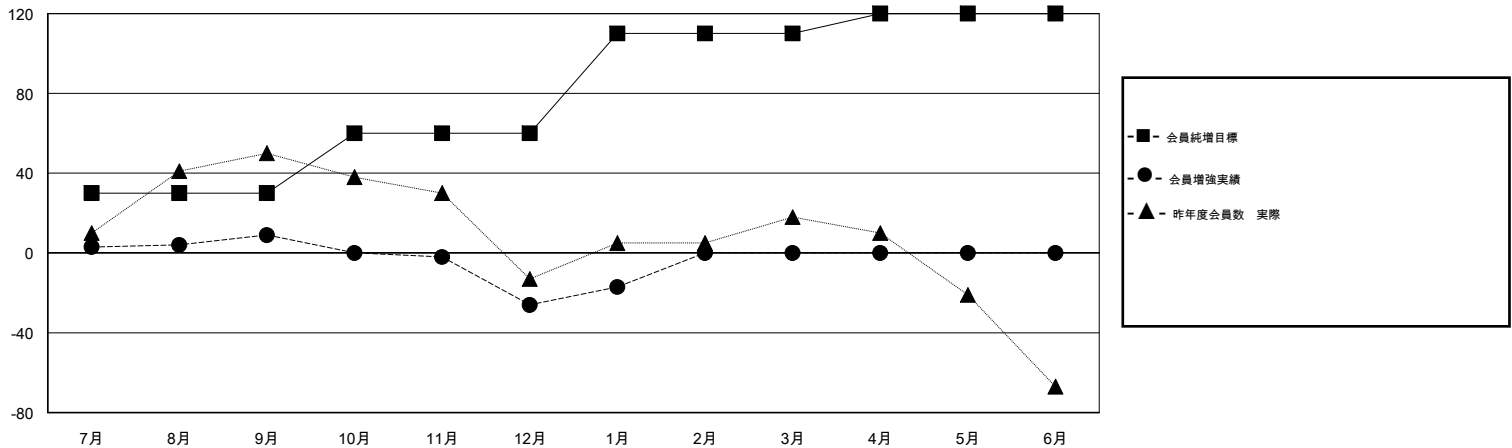

MONTHLY MEMBERSHIP PROGRESS REPORT

District 333 B

Results as of: 01/31/2018

GMT: MASAYOSHI MARUYAMA, YASUHISA NAKAMURA

地域 JAPAN

GMT会則地域

クラブ				名			
結果: 2017-2018				結果: 2017-2018			
四半期	新クラブ目標	新クラブ	解散クラブ	四半期	会員純増目標	会員増強実績	退会者(転籍を含む) 実際
7月/8月/9月	0	0	0	7月/8月/9月	30	64	50
10月/11月/12月	0	0	0	10月/11月/12月	30	18	53
1月/2月/3月	1	0	0	1月/2月/3月	50	15	6
4月/5月/6月	0	0	0	4月/5月/6月	10	0	0

新クラブ目標及び実績累計

会員目標及び実績累計

解散クラブ: 0	31 CLUBS OF 47 一名以上の新会員を登録	男女別 男性 1,077 (63.69%) 女性 614 (36.31%) 女性%年度目標: 40%
退会者 物故会員 4 クラブ解散 0 その他 105 合計 109	会員累計データを見るには、ここをクリック	世帯主/家族会員合計 974 国際会費半額の家族会員 583